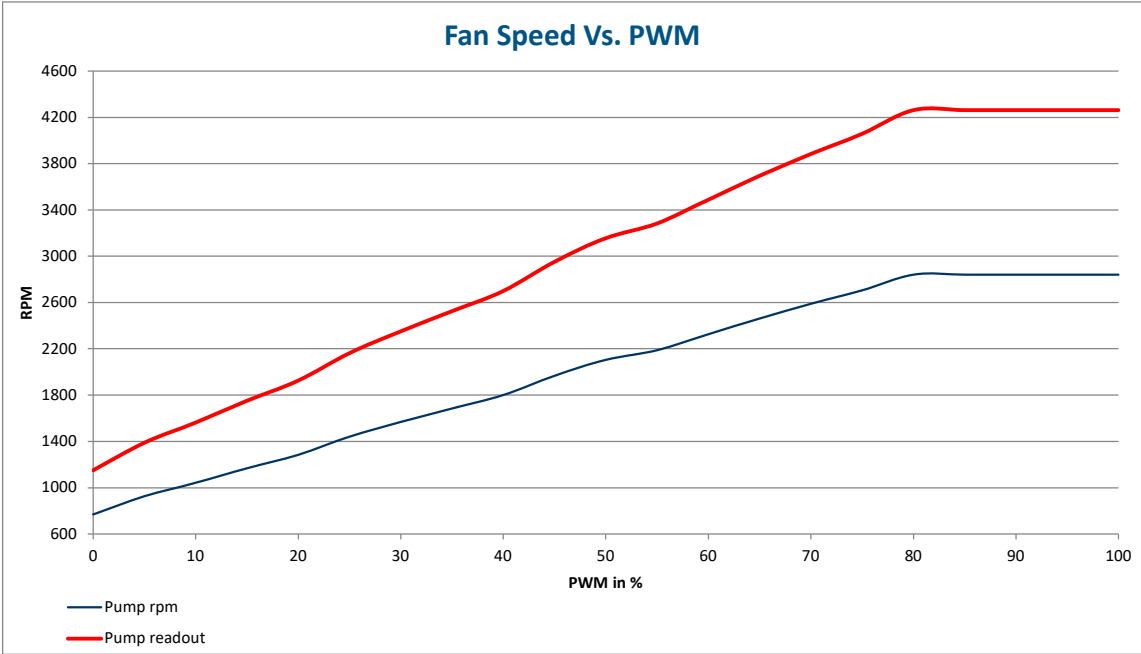

LF3 Pump PWM Curve Test

Date of Test : 27/2/2024 Measurement Interval : 20
Tester Name : Freddie SO Number of points : 21
Tested Fan : LF3 Pump
Remarks :

LF3 VRM Fan PWM Curve Test

Date of Test : 2023-09-07
Tester Name : Hongye Lai
Tested Fan : LF3 VRM Fan
Remarks :

Measurement Interval : 20
Number of points : 11

LF3 240 / 360 A-RGB Radiator Fan PWM Curve Test

Date of Test :	31/1/2024	Measurement Interval :	20
Tester Name :	Freddie SO	Number of points :	21
Tested Fan :	LF3 240 / 360 A-RGB Radiator Fan		
Remarks :			