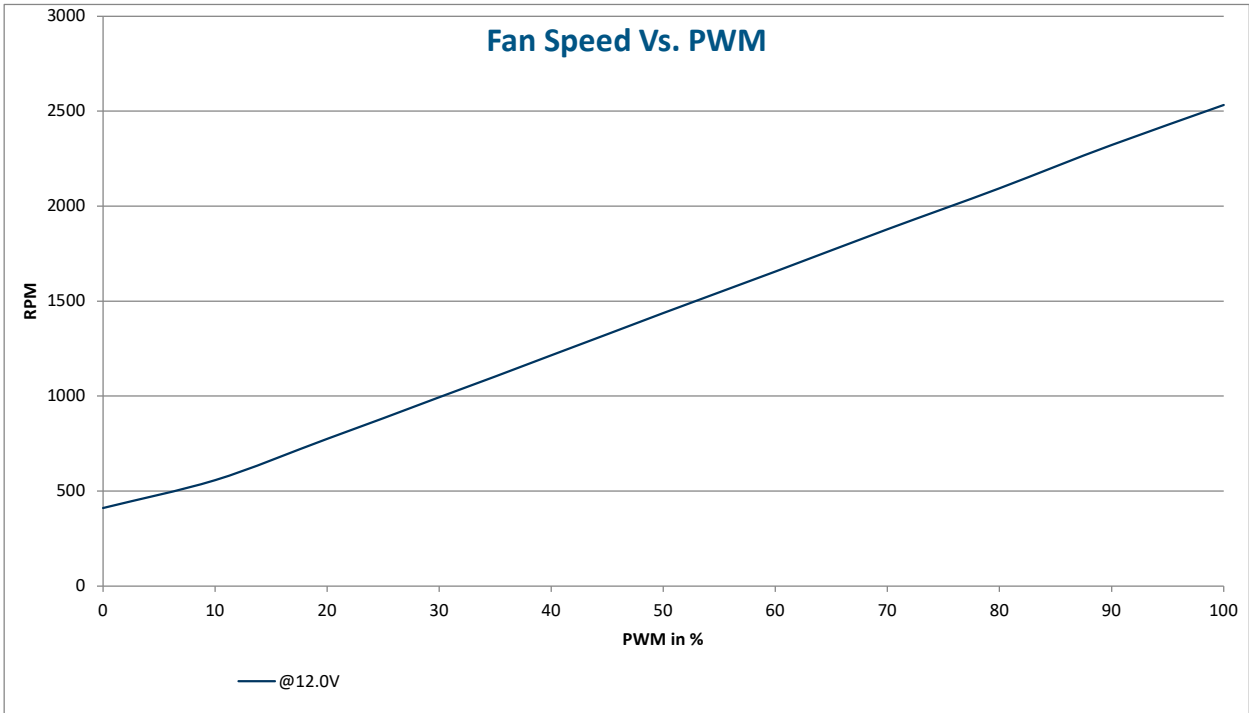

LF3 Pump PWM Curve Test

Date of Test : 27/2/2024 Measurement Interval : 20
Tester Name : Freddie SO Number of points : 21
Tested Fan : LF3 Pump
Remarks :

LF3 VRM Fan PWM Curve Test

Date of Test : 2023-09-07
Tester Name : Hongye Lai
Tested Fan : LF3 VRM Fan
Remarks :

Measurement Interval : 20
Number of points : 11

LF3 240 / 360 A-RGB Radiator Fan PWM Curve Test

Date of Test :	31/1/2024	Measurement Interval :	20
Tester Name :	Freddie SO	Number of points :	21
Tested Fan :	LF3 240 / 360 A-RGB Radiator Fan		
Remarks :			